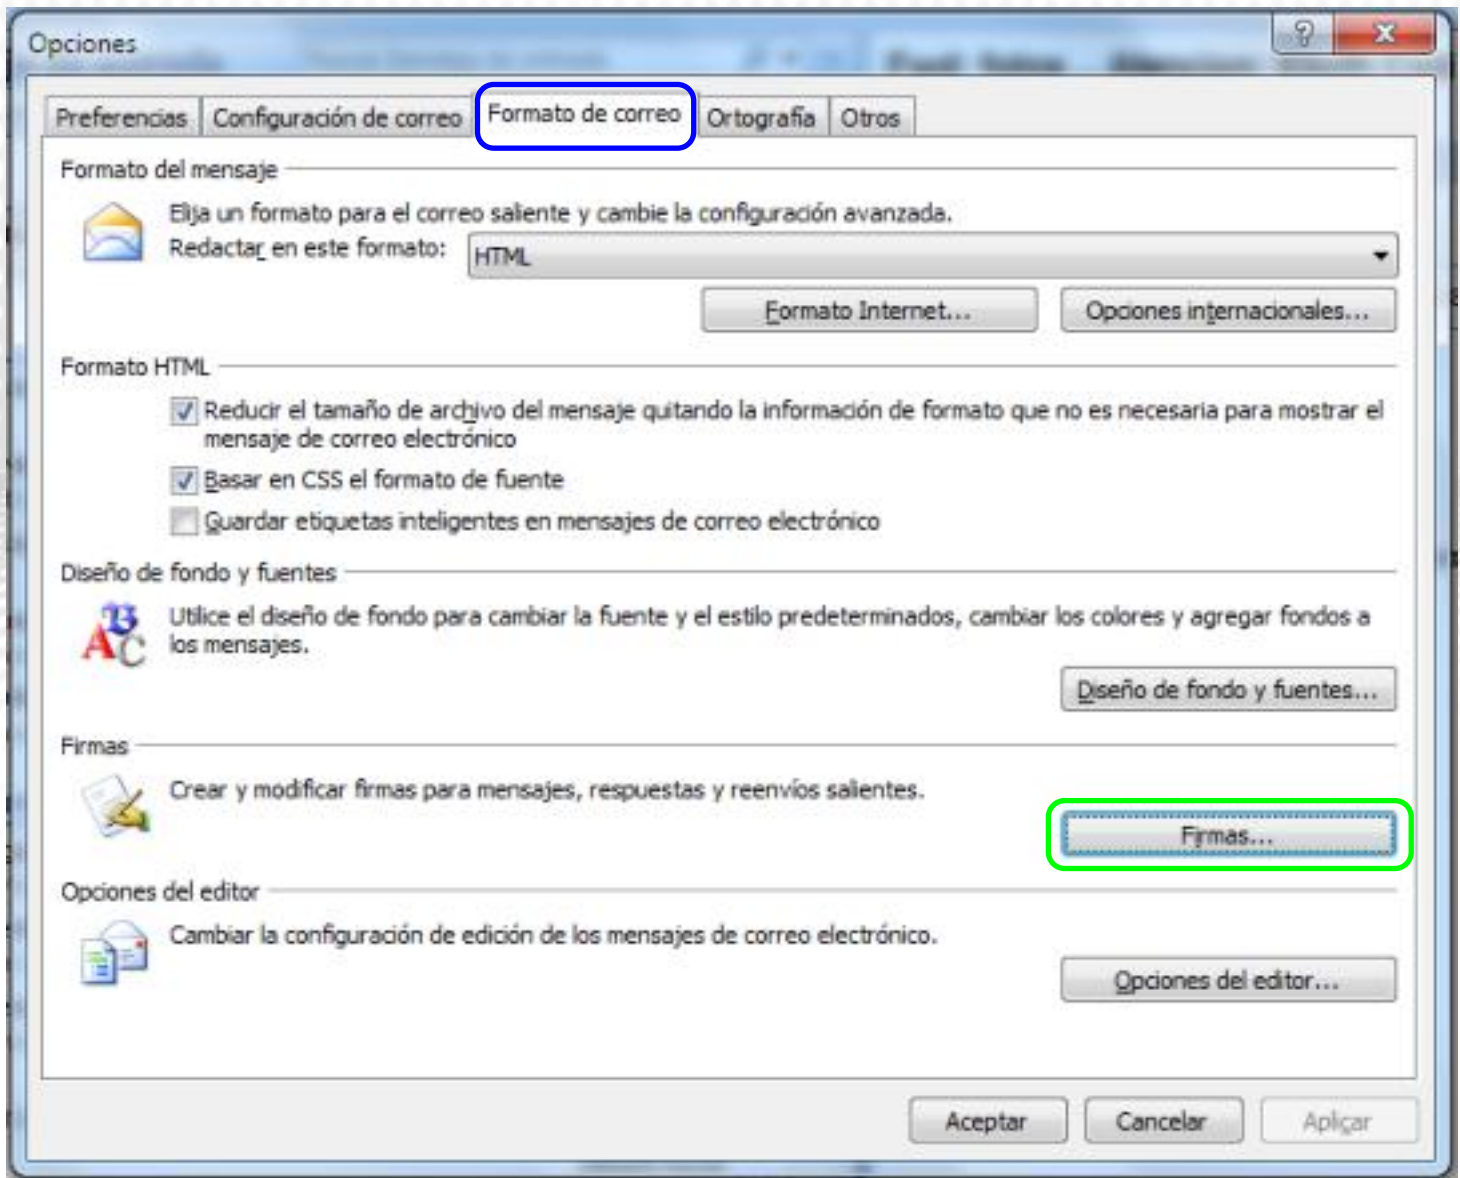

7F95B8C'I B5': fA5`8= #5 @D5F5`GI `7CFF9C`9B`CI H@CC?

Ò/Á] [| :æ ç Á ^ ã ä Á } æ Á { æ ä ä æ Æ æ æ Á & | : Á æ Á ^ Á Á [Á @æ | : Á ~ & @ Á | : * ! æ æ Á Á * ^ • ç } Á ^ Á | : Á | ^ & d 5) æ | • Á ^ ç & æ æ æ Á & | { [/GD5 A Á Á cffYcg`bc`XYgYUXcg`æ ~ ^ | | • Á ^ Á • ç á Á ^ } ç ä . É V • ç á Á ^ á ^ Á | : ç ^ & @æ Á æ Á { æ Á ä æ æ Á æ Á | : æ ä æ Á Á & | • Á æ æ | • ç æ Á á æ | • Á & | { [Á ^ Á | . . } | [Á Á & | • Á ^ ã ä Á } Á } | æ Á Á Á ä Á Á ^ à È Á
Ò) Á | Á ^ } g Á YffUa]YbUgÄV`CdwVcbYgÁ Á ^ | ^ & ä } ^ Á æ Á ^ • ç æ æ cfa Urc`XY7 cffYc` Á ^ | ^ & ä } ^ Á | Á à [ç } Á] fa Ug