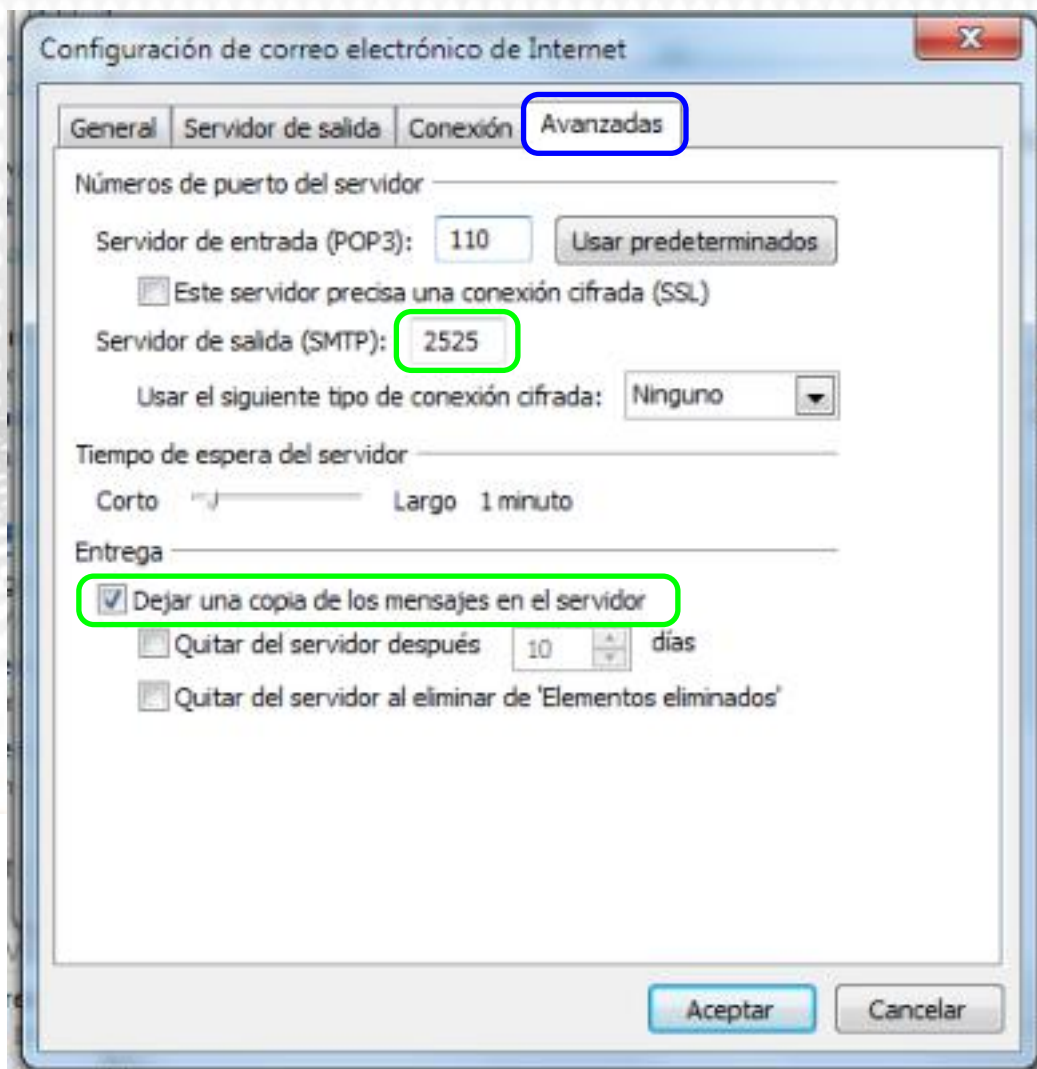

7CB: ÷ | F5F`GI `7CFF9C`9B`CI H@C?

Ò) Áää ä ç|ää^ ^!^} ç Áää5 j UbnUXUg`

Á
Ô[} -ã ~!^Á|ÁgYfj]Xcf`GAHD`U`di Yfrc`&) &)

Á
Ù^|^88q } ^Áää] &ã) ÁÖ^æÁ } ä&[ ] ä&á^Á[•Á ^} •æ•Á } Á|Á^!çää[|Á ä• çá&^•^æ&^æÁ } ä&[ ] ä&á^Á
|[•Á ^} •æ•Á } Á|Á^!çää[|Éää ^Á&[{ [Á] &ã) Á|^á^ç!{ ä äää ~ ç[| \ Á|ä ä ä&[•Á ^} •æ•Á^Á
•^!çää[|Á Á[•Á ~ äää) Áää[{] ~ çää[|ää[| ç[&ã) ä[Á ^Á•ç •Á ^} •æ•Á[Á^æ Äã ç •Á
][•ç!ä |{ ^} ç Äää ^àÉ
Á
Á

Ö^Á&|& Á } Á&[ ] çääÁ• çää[Á] -ã ~!ää[Á[|!^&çä ^} ç Áää ~ Á&[|!^ [Á|^çd[ ] ä&[
Á
Á