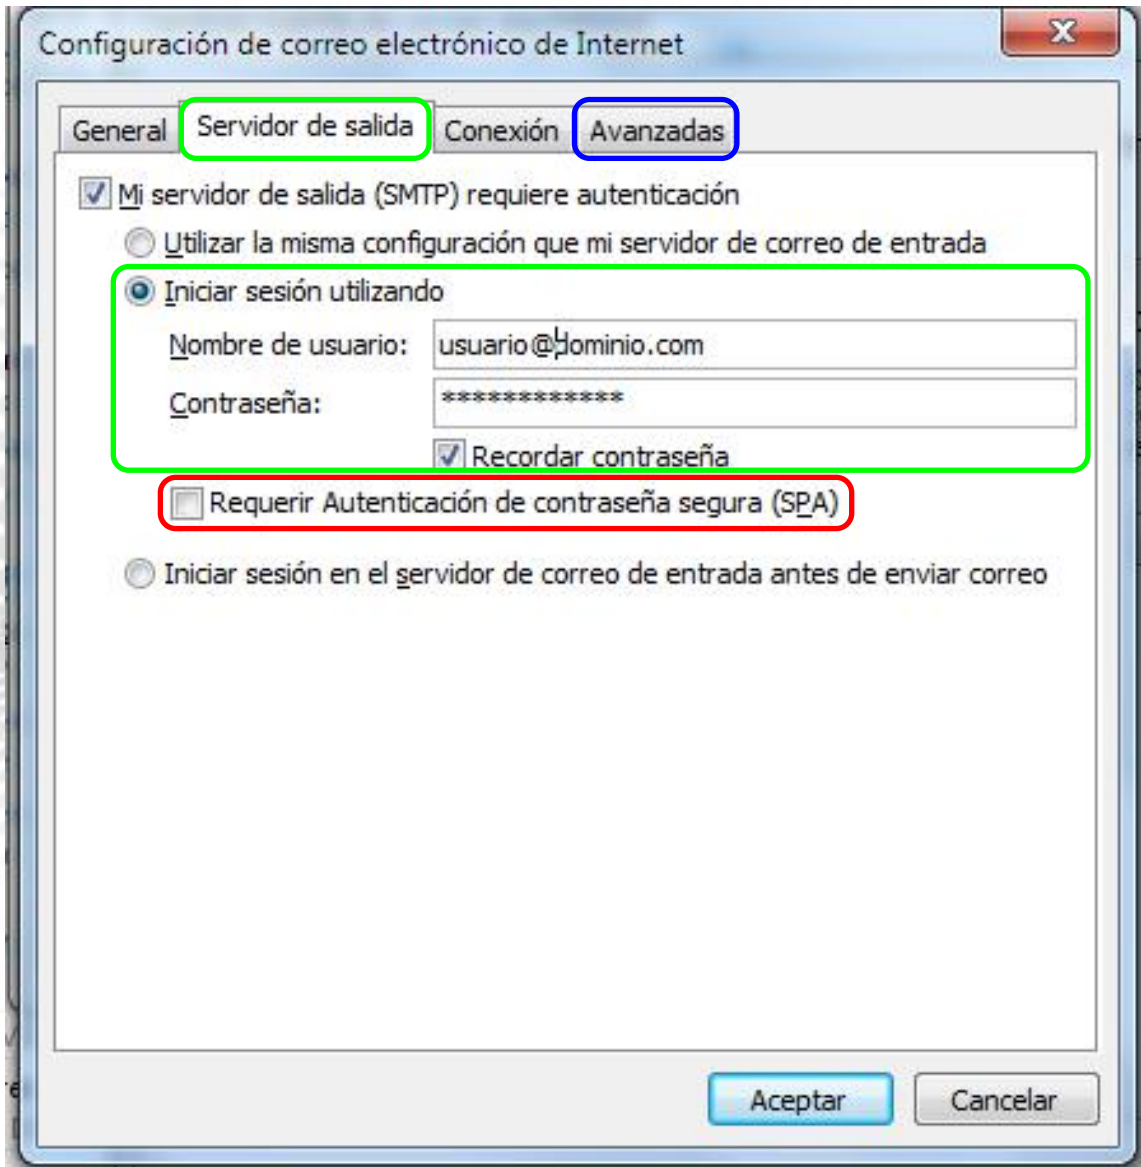

7CB: ã | F5F`GI `7CFF9C`9B`CI H@CC?

Ò) ÁæÁ æ çðæá^ ^!^} c`ÁæÁ A zg`WcbZj i fUWcbYg`Á^|^&& } ^ÁæÁ ^• çæáæGYfj ]Xcf`XY`GU]XU& } ã`!^Á } ^çææ ^c`A`Á• æã Á& } çæ^fiæã ææá æ& { [áãæãÁ•^ÁæÁ] & } ÁYVcfXUf`WcbfUgY`UÁBC`Y]U`UcdWcb`FYei Yf]f`5 i hYb]WUW]Cb`fGD5L

Á
·
Á
Á
Á

W) æá: & } ã`!æá [ Á Áæ c`iã Á æ æ [• ÁæÁ ^• çæáæ 5 j UbnUXUg

Á
Á
Á